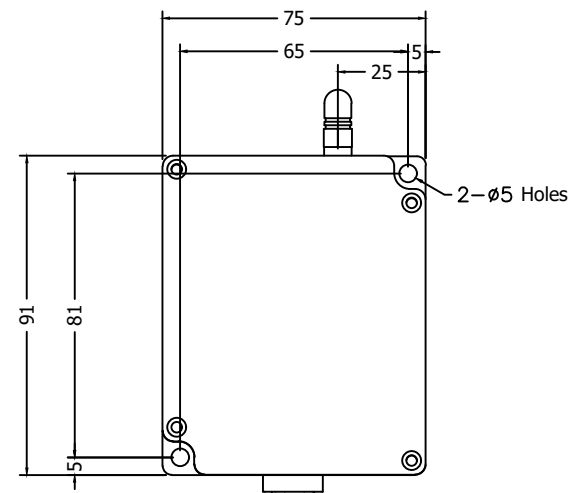

수 정 내 용

부호	내 용	수정자	승인자	년 월 일

	케이블 색상	기능	비고
1	적색	VCC	
2	녹색	Can_H	
3	백색	Can_L	
4	흑색	GND	

품번	품 명	수량	규 격	도 번
4	Connector Set	1	MG64033	
3	Cable	1	20AWG*4C	
2	Antena	1	DANT-00RPR-BX	
1	Housing	1	BC-AGB-6PT	

대체가능재질		품번	품 명	수량	규 격	도 번
부 품 목 록						
공통공차	±0.1	년월일	2018.06.12			
소수		증인부서	연구소	도명		
적도		검도	출인 김현중	 DWRR-C		
배수		재도	검도 강대환			
열처리		설계	김승환	사도		
보호피막처리		작성부서	연구소	도명	도번	
척도	1/1	단위	mm	종량	g	
				<b>A3</b>	1	장종 1 번째