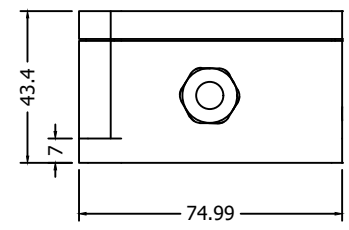

수 정 내 용

부호	내 용	수정자	승인자	년 월 일

	케이블 색상	기능	비고
1	적색	VCC	
2	녹색	Can_H	
3	백색	Can_L	
4	흑색	GND	

품번	품 명	수량	규 격	도 번
4	Connector Set	1	MG64033	
3	Cable	1	20AWG*4C	
2	Antena	1	DANT-00RPR-BX	
1	Housing	1	BC-AGB-6PT	

대체가능재질		품번	품 명	수량	규 격	도 번
부 품 목 록						
공통공차	±0.1	년월일	2018.06.12			
소수		증인부서	연구소	도명		
적도		검도	출인 김현중	 DWRR-C		
배수		재도	검도 강대환			
열처리		설계	김승환	사도		
보호피막처리		작성부서	연구소	도명	도번	
척도	1/1	단위	mm	종량	g	
				<b>A3</b>	1	장종 1 번째