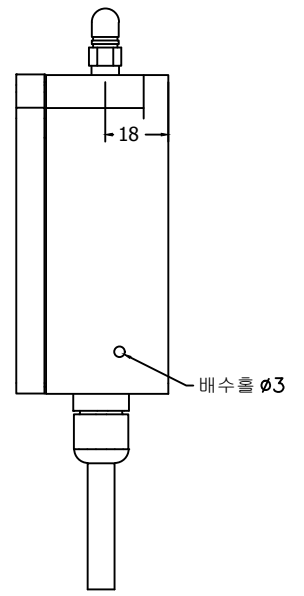

수 정 내 용

부호	내 용	수정자	승인자	년 월 일

	케이블 색상	기능	비고
1	적색	VCC	
2	녹색	Can_H	
3	백색	Can_L	
4	흑색	GND	

품번	품 명	수량	규 격	도 번
4	Connector Set	1	MG64033	
3	Cable	1	20AWG*4C	
2	Antena	1	DANT-00RPR-BX	
1	Housing	1	BC-AGB-6PT	

대체가능재질		품번	품 명	수량	규 격	도 번
부 품 목 록						
공통공차	±0.1	년월일	2018.06.12			
소수		증인부서	연구소	도명		
적도		검도	출인 김현중	 DWRR-C		
배수		재도	검도 강대환			
열처리		설계	김승환	사도		
보호피막처리		작성부서	연구소	도명	도번	
척도	1/1	단위	mm	종량	g	
				<b>A3</b>	1	장종 1 번째